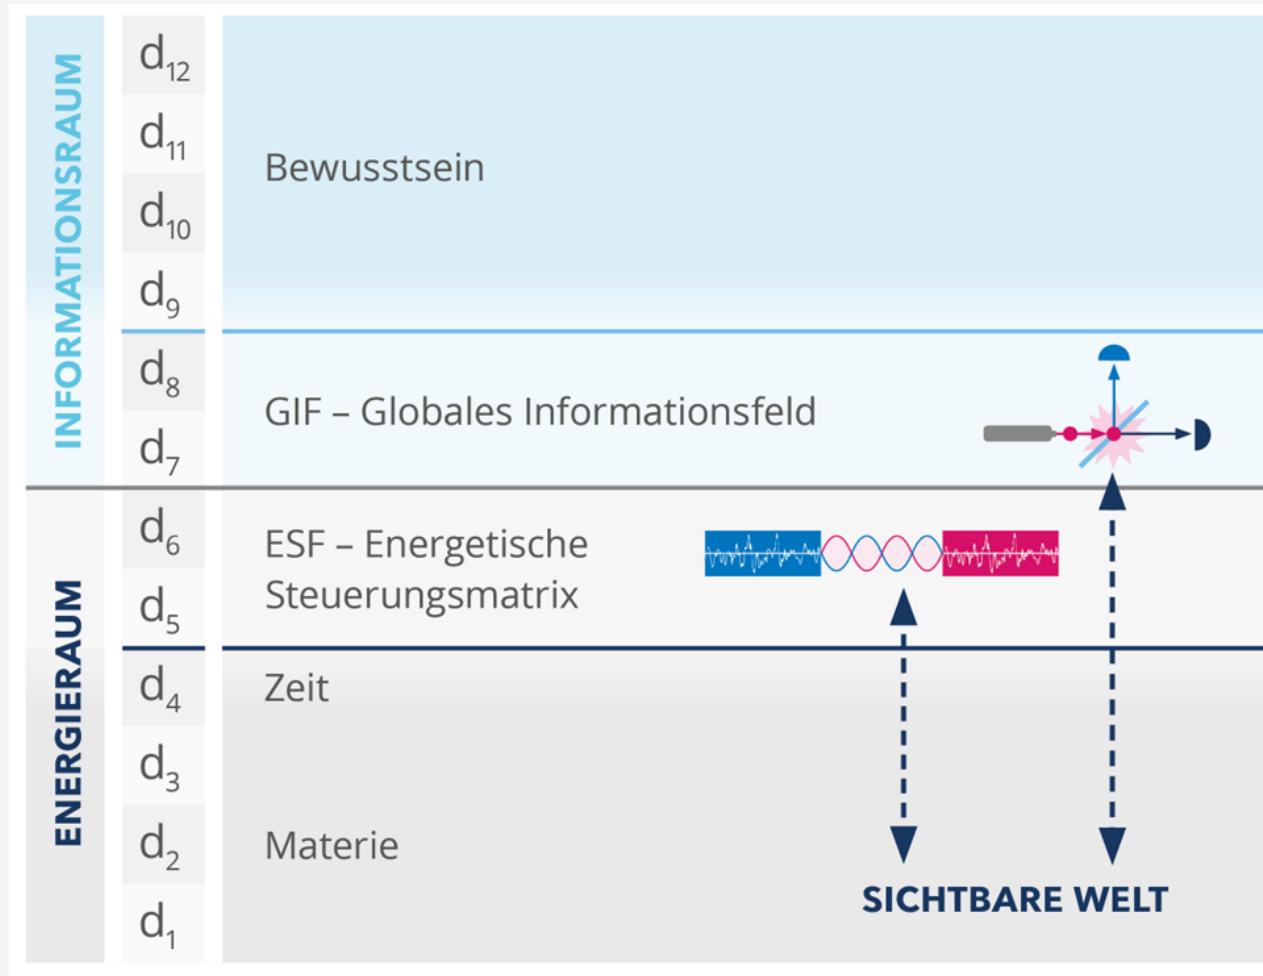

Abkürzungsverzeichnis

- DB Datenbank
- $f(x)$ Bewertungsfunktion in einer künstlich nachgebildeten Nervenzelle;
- KI Künstliche Intelligenz;
- LQR Lichtquantenresonator;
- NLP Neurolinguistische Programmierung;
- TW TimeWaver;

- d1 d12 Dimensionen im 12 – dimensionalen Hyperraum (TW – Dokumentation)
- x1 x12 Dimensionen im 12 – dimensionalen Hyperraum (nach Burkhard Heim)
- R4 4 - dimensionale Raum-Zeit mit
- R1 – Länge (x1)
- R2 - Breite (x2)
- R3 – Höhe (x3)
- T – Zeit (x4)

- **S2 Energetisches Steuerfeld (ESF) mit organisatorischen Koordinaten**
 - S1 – „Bewerten“ (x5)
 - S2 – „Steuern“ (x6)
- **I2 Globales Informationsfeld (GIF) mit informatorischen Koordinaten**
 - I1 – „Syntaxvorrat/Zeichenvorrat“ (x7)
 - I2 – „Semantik“ (Inhalt/Bedeutung) (x8)
- **G4 Immaterieller Hintergrund der materiellen Welt mit den Koordinaten**
 - x9 ... x12 Initiiert und steuert Ereignisse im R4 durch Wahrscheinlichkeitsfelder über I2 und S2, damit erscheint er als Teil des Apeiron; vermutlich finden sich hier Strukturen und Prozesse, wie das LOGOS, das TAO und die Archetypen;

Entstehung der 12 – dimensionalen Struktur der Realität

G4

I2

T4

S2

R4